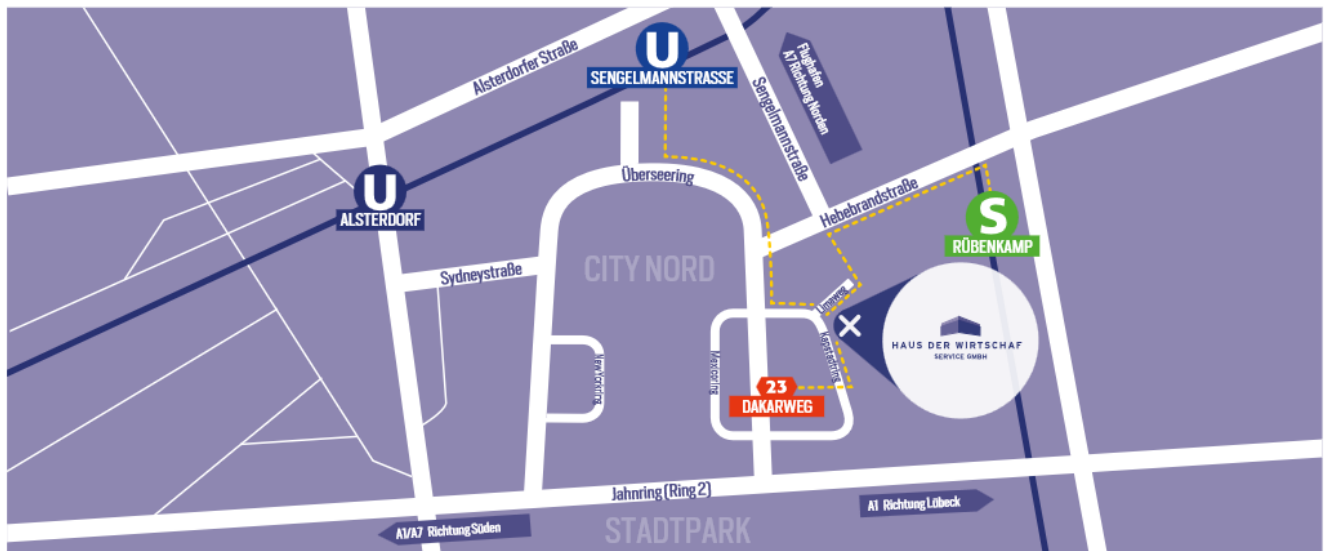

Ordentliche Hauptversammlung am 17. Juni 2025

Anfahrtsskizze zum Haus der Wirtschaft

Adresse

Kapstadtring 10
22297 Hamburg
www.haus-der-wirtschaft.de

Entfernungen:

	Flughafen Hamburg	4,2 km
	U-Bahnhof Sengelmannstraße	11 min 
	S-Bahnhof Rübenkamp	10 min 
	Buslinie 23 Dakarweg	5 min 