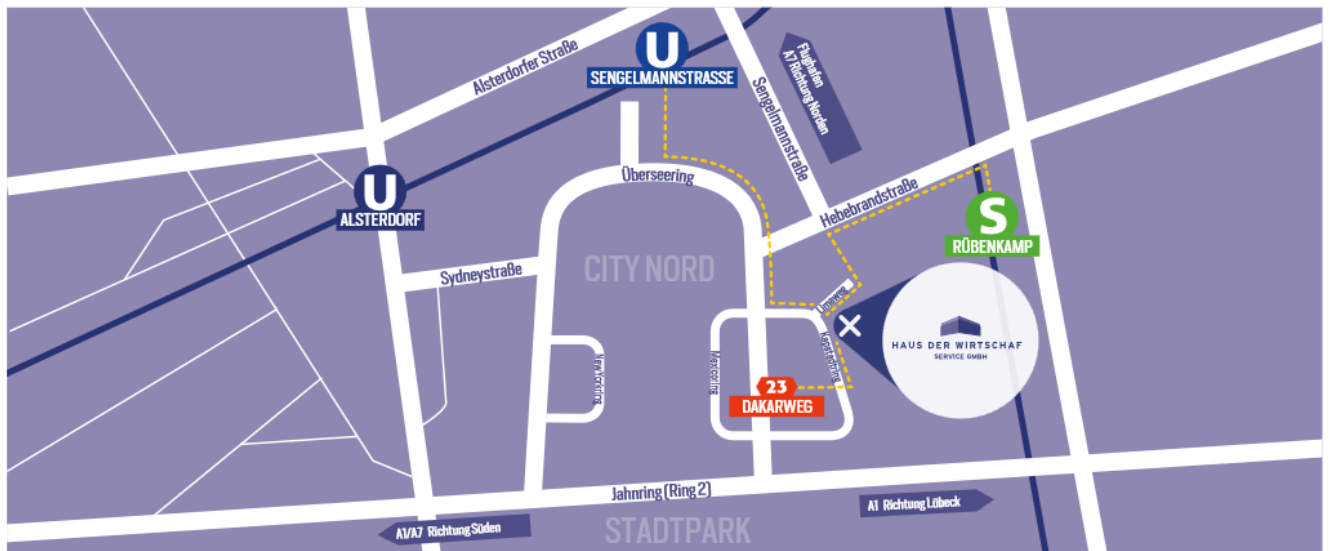

Ordentliche Hauptversammlung am 30. Juni 2026

Anfahrtsskizze zum Haus der Wirtschaft

Adresse

Kapstadtring 10
22297 Hamburg
www.haus-der-wirtschaft.de

Entfernungen:

	Flughafen Hamburg	4,2 km
	U-Bahnhof Sengelmannstraße	11 min 
	S-Bahnhof Rübenkamp	10 min 
	Buslinie 23 Dakarweg	5 min 